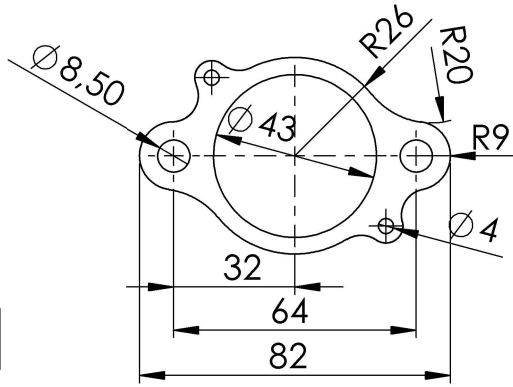

Pipe N°3
Cod.30142233203

Pipe N°1
Cod.3014233201

ART. 14234S

BMW S1000RR

FULL SYSTEM 4/2/1 - Factory S -Carbon

dB-killer n.52
Cod.308421801

4 S.S. Flange
Cod."205670"

4 S.S. Cilinder bushing
Cod.206432