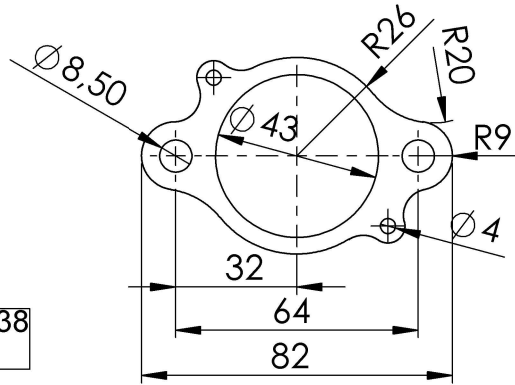

dB-killer n.52 ϕ 38
Cod.308421801

4 S.S. Flange
Cod."205670"

4 S.S. Cilinder bushing
Cod.206432

Don't use

Factory S silencer
Carbon ϕ i 60 RHS
Cod.308471481

Carbon bracket
Cod. 308448501

Aluminium bracket
Cod. 308247501
Cod. 205673

ORIGINAL PARTS

2 Knurled collar nut
M8 Cod.200298

Allen screw
M8X30 T.E.I.
Cod.2003335

Knurled collar nut M6
Cod.200333

Aluminium spacer
Cod. 206434

Plain washer 6x18
Cod.200254

Aluminium spacer
Cod. 205866

4 Aisi 304 S.S.
cilinder bushing
Cod.206432

4 Allen screw
M8X16 T.C.E.I.
Cod.200360

4 S.S. flange
Cod.205670

2 Plain washer 8x17
Cod.200294

S.s. bracket
Cod.088247002

Pipe N°5 2/1
Cod.3014233206

Aluminium spacer
 ϕ 27X9X6.5
Cod. 205771

Carbon bracket
Cod.088471001

4 Plain washer 8x17
Cod.200294

4 Aisi 304 S.S.
cilinder bushing
Cod.206432

2 Allen screw M8X25
T.C.E.I. Z.B.
Cod.200314

4 S.S. flange
Cod.205670

2 Allen screw
M8X16 T.C.E.I.
Cod.200360