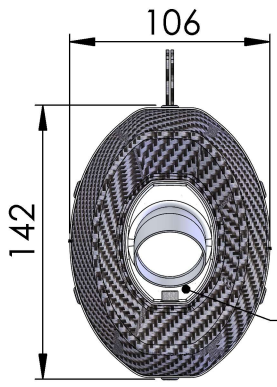

Factory S silencer
Carbon Øi 60 RHS
Cod.308471481

dB-killer n.52
Cod.308421801