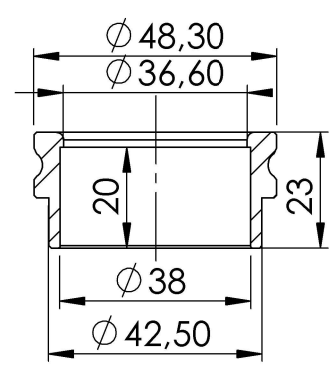

4 S.S. Cilinder bushing
Cod.206432