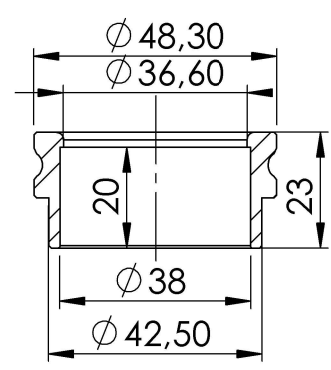

dB-killer n.52 ϕ 38
Cod.308421801

4 S.S. Flange
Cod."205670"

4 S.S. Cilinder bushing
Cod.206432

Don't use

Factory S silencer
Carbon ϕ i 60 RHS
Cod.308471481

Carbon bracket
Cod. 308448501

Aluminium bracket
Cod. 308247501
Cod. 205673

ORIGINAL PARTS

2 Knurled collar nut
M8 Cod.200298

Allen screw
M8X30 T.E.I.
Cod.2003335

Knurled collar nut M6
Cod.200333

Aluminium spacer
Cod. 206434

Plain washer 6x18
Cod.200254

Aluminium spacer
Cod. 205866

4 Aisi 304 S.S.
cilinder bushing
Cod.206432

4 Allen screw
M8X16 T.C.E.I.
Cod.200360

4 S.S. flange
Cod.205670

2 Plain washer 8x17
Cod.200294

S.s. bracket
Cod.088247002

Pipe N°5 2/1
Cod.3014233206

Aluminium spacer
 ϕ 27X9X6.5
Cod. 205771